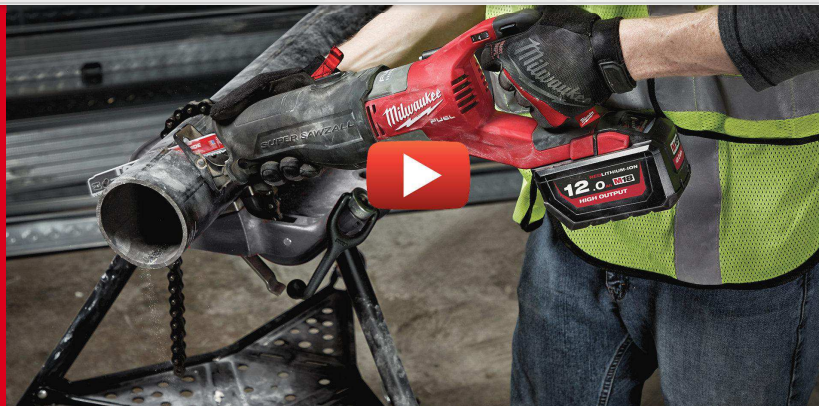

TiD - extra d.o.o.

Generalni distributer profesionalnog električnog alata MILWAUKEE TOOLS marke.
Alati za industriju i obrtništvo.

Naše kontakt informacije:

Slatine 6
Mursko Središće 40315, Croatia
+385 40 544 541

Primili ste ovu poruku jer ste u nekom trenutku surađivali s TiD - extra d.o.o., sudjelovali na nekoj od naših aktivnosti ili ste surađivali s ljudima uključenima u radu s TiD - extra d.o.o.
Vi možete promijeniti vaše postavke ili se odjaviti sa liste.

Copyright © 2018 TiD - extra d.o.o., All rights reserved.